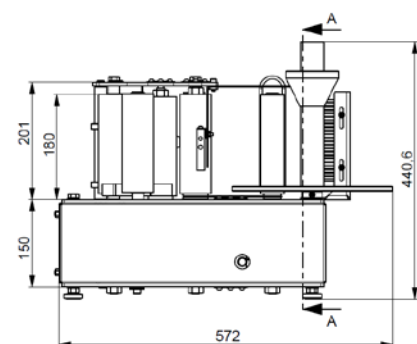

### Model E03 230

Višina valjev: 230 mm  
 Premer steklenice: 55 - 115 mm  
 Max. višina etikete: 190 mm  
 Dopustna koničnost objekta:  $\leq 1^\circ$   
 Masa: ca. 55 kg

### Model E03 180

Višina valjev: 180 mm  
 Premer steklenice: 47 - 100 mm  
 Max. višina etikete: 140 mm  
 Dopustna koničnost objekta:  $\leq 1^\circ$   
 Masa: ca. 53 kg

Model E03\_180