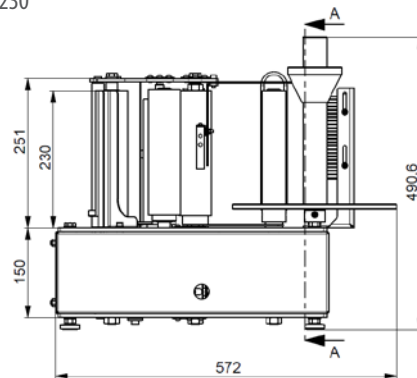

### Model E03 230

Višina valjev: 230 mm  
 Premer steklenice: 55 - 115 mm  
 Max. višina etikete: 190 mm  
 Dopustna koničnost objekta:  $\leq 1^\circ$   
 Masa: ca. 55 kg

### Model E03 180

Višina valjev: 180 mm  
 Premer steklenice: 47 - 100 mm  
 Max. višina etikete: 140 mm  
 Dopustna koničnost objekta:  $\leq 1^\circ$   
 Masa: ca. 53 kg

Model E03\_180