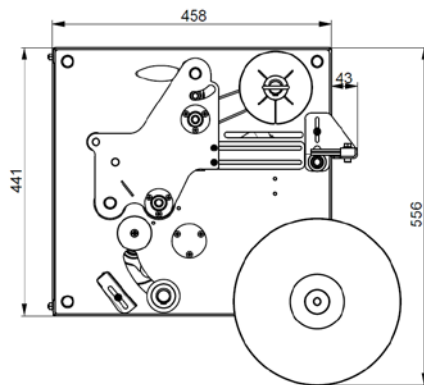

### Model E03 230

Višina valjev: 230 mm  
 Premer steklenice: 55 - 115 mm  
 Max. višina etikete: 190 mm  
 Dopustna koničnost objekta:  $\leq 1^\circ$   
 Masa: ca. 55 kg

### Model E03 180

Višina valjev: 180 mm  
 Premer steklenice: 47 - 100 mm  
 Max. višina etikete: 140 mm  
 Dopustna koničnost objekta:  $\leq 1^\circ$   
 Masa: ca. 53 kg

Model E03\_180