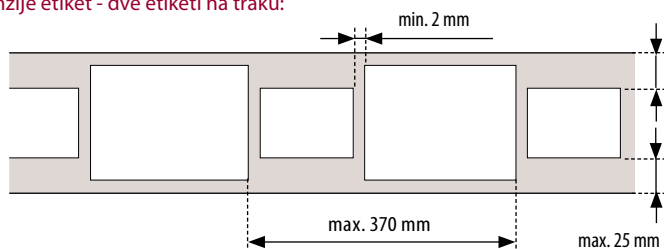

Dimenzije etiket - dve etiketi na traku:

SKRLJ Sijajni izdelki

Škrjlj d.o.o.
Batuje 90 · SI-5262 Črniče · Slovenija
tel: 05 364 35 00 · fax: 05 364 35 25
sk@sk-skrjlj.com · www.sk-skrjlj.com