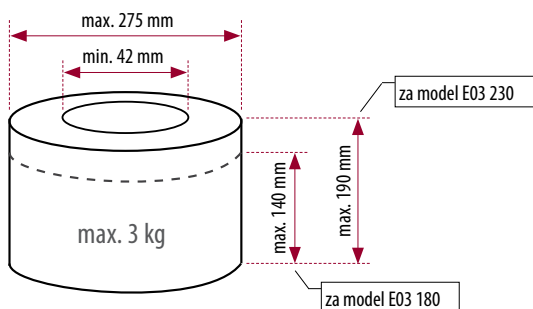

### Model E03 230

Višina valjev: 230 mm  
 Premer steklenice: 55 - 115 mm  
 Max. višina etikete: 190 mm  
 Dopustna koničnost objekta:  $\leq 1^\circ$   
 Masa: ca. 55 kg

### Model E03 180

Višina valjev: 180 mm  
 Premer steklenice: 47 - 100 mm  
 Max. višina etikete: 140 mm  
 Dopustna koničnost objekta:  $\leq 1^\circ$   
 Masa: ca. 53 kg

Model E03\_180

### Lastnosti etiketirnega koluta:

- ▶ notranji premer etiketirnega koluta  $\geq 42$  mm
- ▶ zunanji premer etiketirnega koluta  $\leq 275$  mm
- ▶ teža etiketirnega koluta: do 3 kg