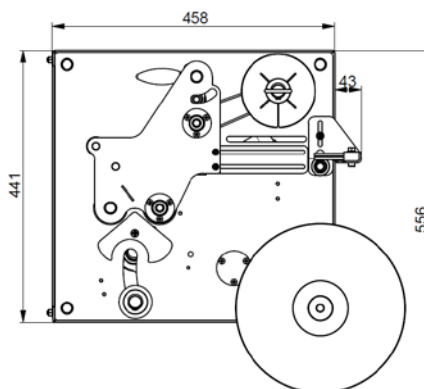

### Model E03 230

Višina valjev: 230 mm  
 Premer steklenice: 55 - 115 mm  
 Max. višina etikete: 190 mm  
 Dopustna koničnost objekta:  $\leq 1^\circ$   
 Masa: ca. 55 kg

### Model E03 180

Višina valjev: 180 mm  
 Premer steklenice: 47 - 100 mm  
 Max. višina etikete: 140 mm  
 Dopustna koničnost objekta:  $\leq 1^\circ$   
 Masa: ca. 53 kg

Model E03\_180

### Lastnosti etiketirnega koluta:

- ▶ notranji premer etiketirnega koluta  $\geq 42$  mm
- ▶ zunanji premer etiketirnega koluta  $\leq 275$  mm
- ▶ teža etiketirnega koluta: do 3 kg