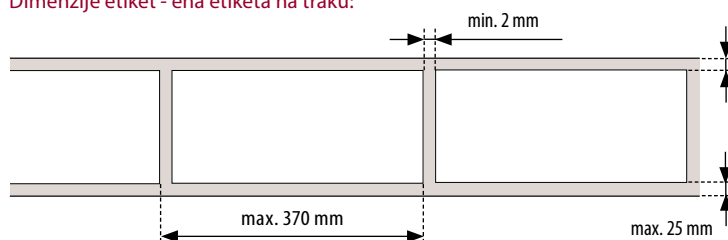

Dimenzije etiket - ena etiketa na traku: